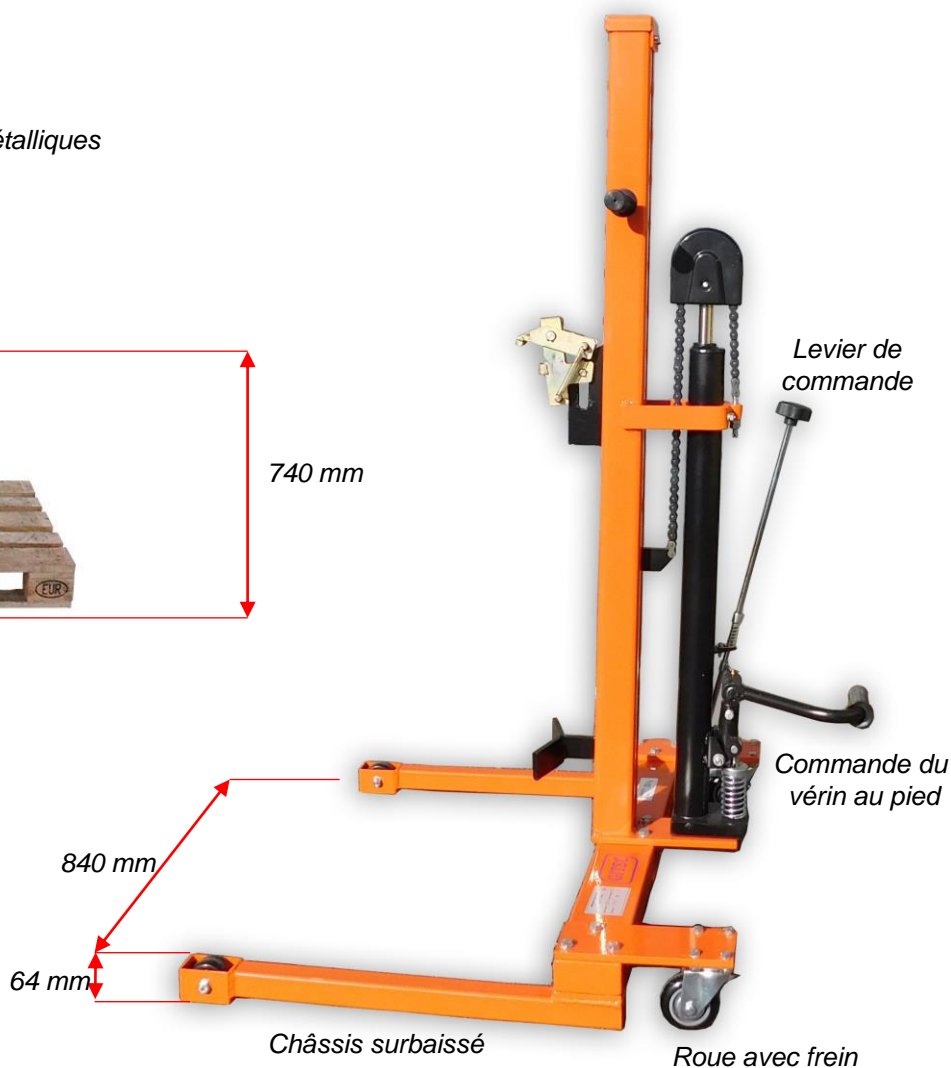

LEVE FUTS HYDRAULIQUE

Réf. : SM.WA30B

Idéal pour charger/décharger/transporter/gerber sur palette, rétention, véhicule

Fûts plastiques avec rebord

Dimensions emballage Lxlxh (mm) : 866 x 956 x 1525

Poids (kg) : 68