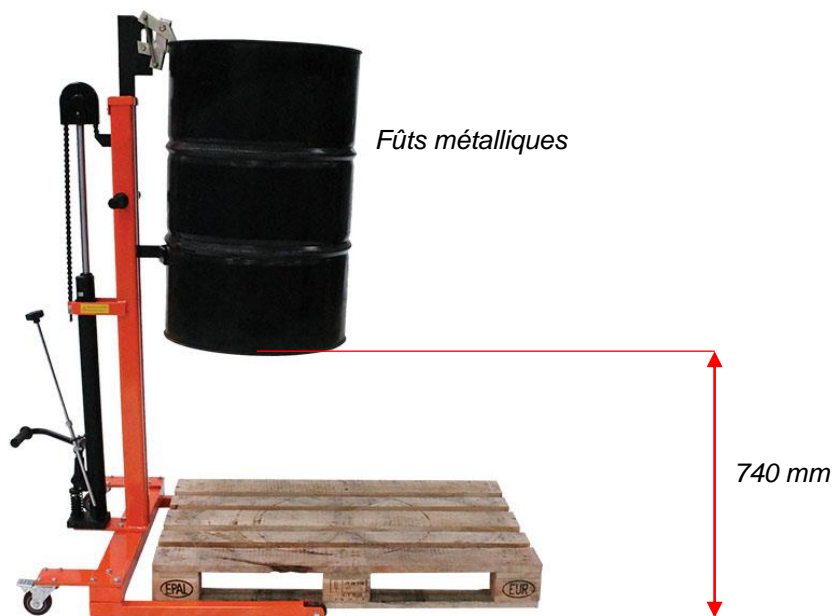

LEVE FUTS HYDRAULIQUE

Réf. : SM.WA30B

Idéal pour charger/décharger/transporter/gerber sur palette, rétention, véhicule

Fûts plastiques avec rebord

Dimensions emballage Lxlxh (mm) : 866 x 956 x 1525

Poids (kg) : 68