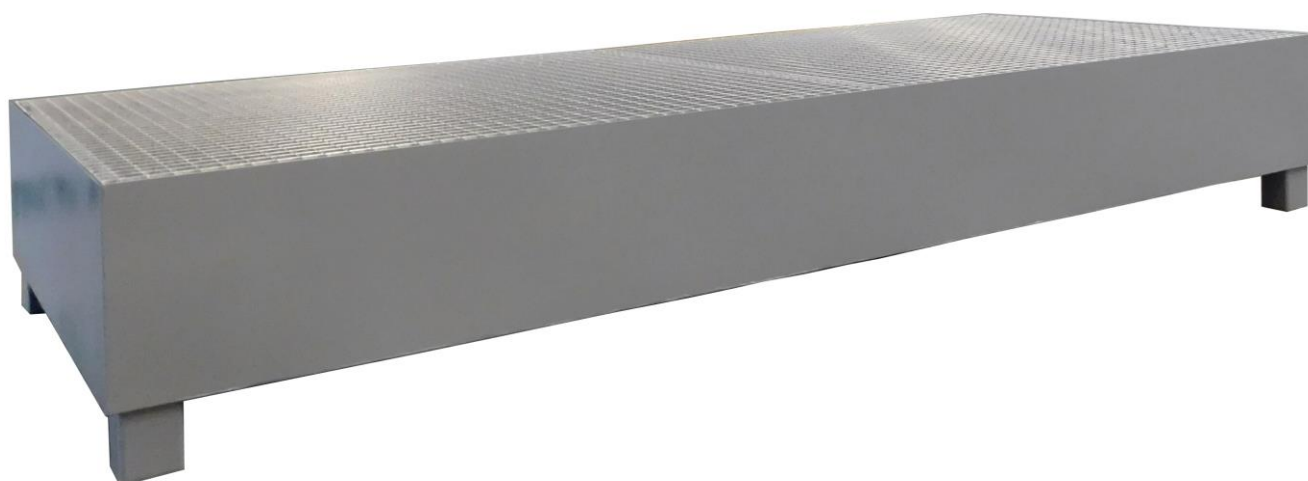

BAC DE RETENTION ACIER

**Mobilier**

Caractéristiques produit :

Bac de rétention en acier

- Acier peint EPOXY
- 2 caillebotis GALVA amovibles
- 4 pieds, hauteur 100 mm

Référence	Capacité rétention (L)	Dimensions (l x L x h mm)	Poids (Kg)
EIM.BACRET2500	900	2500 x 1200 x 300	58