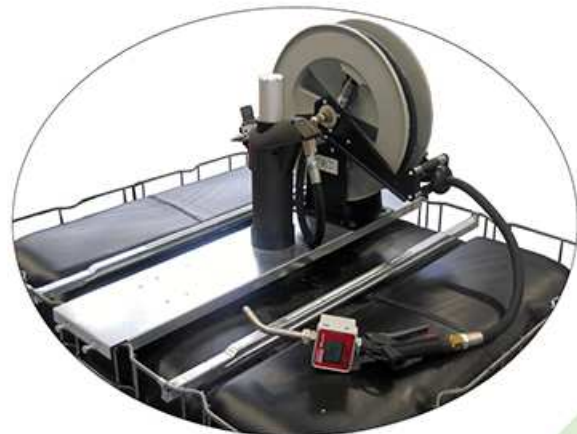

DISTRIBUTION ET ACCESSOIRES PRODUITS AGRESSIFS

ENSEMBLE DE DISTRIBUTION POUR FUTS 220 L

Unités fixes avec pompe pneumatique (débit 15 L/MIN),
jeu d'adaptateurs plastiques et flexible de distribution (Lg 4 m).

Réf: **UFLR1/1F220L**
~ Avec pistolet manuel.

Réf: **UFLR1/1F220L/PC**
~ Avec pistolet compteur.

ENSEMBLE DE DISTRIBUTION POUR CONTENEUR 1000 L

Unités fixes avec pompe pneumatique (débit 15 L/MIN) et platine de support.

Réf: **UFLR/CONT/FLEX4M**
~ Avec flexible 4 m et pistolet manuel.

Réf: **UFLR/CONT/EO10M**
~ Avec enrouleur ouvert 10 m et pistolet compteur.

ACCESSOIRES

Réf: **LE2002**
Pistolet manuel.
Entrée 1/2" F.

Réf: **LE3001**
Pistolet compteur.
Entrée 1/2" F.

Réf: **LP2001**
Pompe manuelle
en polyéthylène.
Livrée avec fausse bonde 2",
flexible et bec verseur.